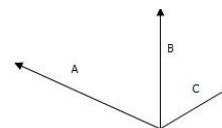

FICHE TECHNIQUE

DESIGNATION : Sac plombier 3 fermetures

CARACTERISTIQUES

Matière principale: cuir pleine fleur

Coloris: couleur cuir naturel

Informations supplémentaires

- Sac en matériau de très haute résistance
- Portage par bandoulière réglable
- Fermetures par 3 sanglons cuir sur boucle

Références Cuir	Références Croûte en cuir	A	B	C
101.104.5008	101.204.5008	40	18	16
101.104.5009	101.204.5009	45	18	16
101.104.5010	101.204.5010	50	18	16
101.104.5011	101.204.5011	40	21	17
101.104.5012	101.204.5012	45	21	17
101.104.5013	101.204.5013	50	21	17