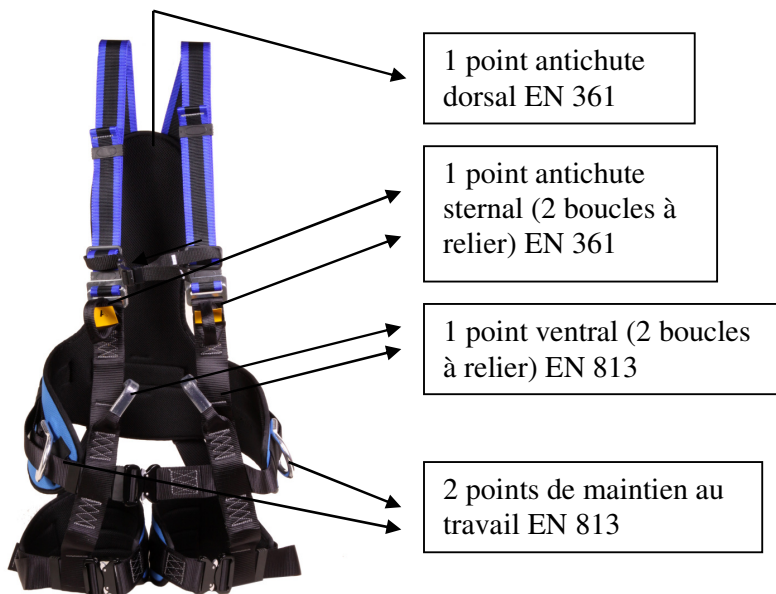

## FICHE TECHNIQUE

**DESIGNATION : Harnais**  
**Notre référence : H7**

## CARACTERISTIQUES

**Matière principale:** textile

Référence	H7 M-XL	H7 XXL
Taille	M-XL	XXL
Poids	1.750 g	1.850 g

### Informations supplémentaires :

- Harnais à deux points d'accrochage antichute (1 dorsal et 1 sternal).
- Ceinture de maintien avec deux points d'accrochage latéraux équivalents et symétriques par dés métalliques et un point d'accrochage ventral par deux boucles en sangle à relier.
- Accrochage dorsal par dé métallique.
- Accrochage sternal par deux boucles en sangle à relier.
- Réglage et fermeture de la ceinture et des tours de cuisses par boucle métallique automatique.
- 4 porte-accessoires en plastique au niveau de la ceinture.