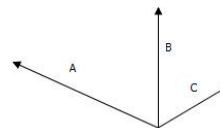

FICHE TECHNIQUE

DESIGNATION : Sac plombier

CARACTERISTIQUES

Matière principale: Croûte de cuir

Coloris: naturel

Informations supplémentaires

Références Cuir	Références Croûte en cuir	A	B	C
101.100.3001	101.200.3001	30	13	12
101.100.3501	101.200.3501	35	13	12
101.100.4001	101.200.4001	40	13	12